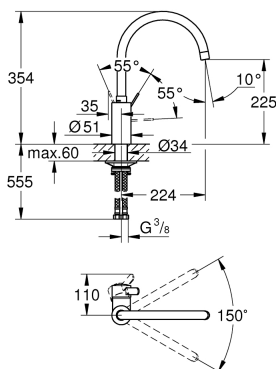

GROHE · EUROSMART COSMOPOLITAN · etgrebsbatteri · 224mm tud · t/kv · forkr · trykstøbt zink · Zero

Identifikation

Vvsnummer	705817134
Leverandørens varenummer	32843002
GTIN/EAN	4005176466939

Produktstatus

Status	Godkendt til publicering
Gyldig fra	2019-02-05

Generelt

Artikeltyp	Produkt
Produktnavn	etgrebsbatteri
Varebetegnelse (BK)	etgrebsbatteri
Dimension (BK)	224mm tud
Overflade (BK)	Zero
Materiale (BK)	trykstøbt zink
Farve	chrome
Farvevariant	forkr
Type (BK)	1hul
Variant (BK)	t/kv
Brand	GROHE
Produktserie	EUROSMART COSMOPOLITAN
Marketingtekst	Eurosmart Cosmopolitan, Etgrebskøkkenbatteri, højt udløb, ethulsmontage, GROHE StarLight krombelægning, GROHE SilkMove 35mm keramisk patron, GROHE Zero isolerede indre vandveje - bly- og nikkelfri, mousseur, justerbar volumenbegrænser, med svingtud, svingradius 0°/150°/360°, fleksible tilslutningsslanger 3/8", system til hurtig montage
Fakuratekst	Eurosmart Cosmopolitan etgr køkken C-tud
Oprindelsesland	Portugal
Toldpositionsnummer	84818011
UNSPSC nummer	30181702

Med afspæringsventil for opvaskemaskine	Nej
Type af stopventil for eksternt udstyr	Ikke relevant
Med koblinger	Nej
Med rosetter	Nej
Med kædeøje	Nej
Egnet for kogende vand	Nej
Koldstart-funktion	Nej
Med overstyringsstop for flowbegrænsning	Nej
Tilbageløbssikring i henhold til EN 1717	AA
Maksimal tappe kapacitet (ved 300 kPa)	13,0 l/min
Gennemløbshastigheds klasse	A
Lavtryksudførelse	Nej
Byggehøjde i alt	354 mm
Byggehøjde, underside af haneudløb	225 mm
Projektion udløb	224 mm
Afkoblingsmulig under vandtryk	Nej
Sammenklappelig hane (Bajonet)	Nej