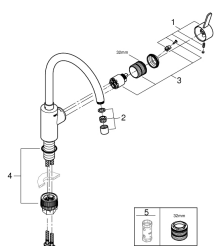

GROHE · EUROSMART COSMOPOLITAN · etgrebsbatteri · 224mm tud · t/kv · forkr · trykstøbt zink · Zero

Identifikation

Vvsnummer	705817134
Leverandørens varenummer	32843002
GTIN/EAN	4005176466939

Produktstatus

Status	Godkendt til publicering
Gyldig fra	2019-02-05